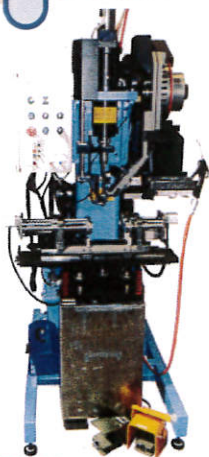

### 業界初!

ブレーキシューとライニングの位置を決め、リベットフィーダーより自動挿入されるリベットを下から“たる締め”でかしめる機能を持った機械です。

従来品

弊社張替品

弊社では防錆剤を混ぜた青の塗料で塗装しております。青い塗装はYUZENで自信を持って張り替えた証です。