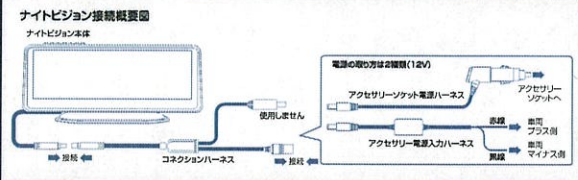

ナイトビジョンシステムのラインナップは3種類

ナイトビジョン ベーシック パッケージ

ナイトビジョンシステム
+ リアビューカメラ パッケージ

ナイトビジョンシステム
+ ドライブレコーダー パッケージ

月明かりほどの
わずかな明かりがあれば
鮮明な映像を映し出します。

約300m先の道路状況まで、まるで昼間のように見ることができます。

ナイトビジョン ベーシック パッケージ

品番:NVS001
価格:¥46,000(税別)

ナイトビジョンの基本的なパッケージになります。付属のラバーマットを本体スタンドに付け、ダッシュボード上に置くだけで簡単に固定することができます。あとは、電源をアクセサリソケットまたは車載プラス線・マイナス線に接続するだけ。

ナイトビジョンシステム + リアビューカメラ パッケージ

品番:NVS002
価格:¥54,000(税別)

ナイトビジョンの基本的なパッケージにリアビューカメラをセットしました。720ピクセルのカメラは、車両後方の人や物を約170°の角度で鮮明な映像を映し出します。また、カメラ本体はIP67の防水となっております。