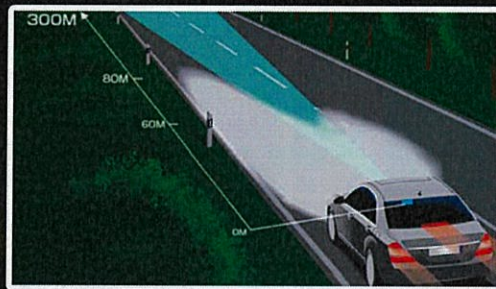

世界初!フルカラー液晶ナイトビジョンシステム

夜間運転中、道路前方が見づらいとき、対向車の明かりが強すぎて前が見えにくいとき、雨や霧で歩行者が見にくいときなど、このサブモニターを見れば、まるで昼間のように鮮明な明るさで確認することができます。

もう...夜・雨・霧時の運転は怖くない。
それが、車載用暗視モニター「Lanmodo ナイトビジョンシステム」

危険度が増す、夜間・霧・雨天時など約300m先の状況をフルカラーで確認できます。

ナイトビジョンシステムのラインナップは3種類

ナイトビジョン ベーシック パッケージ

ナイトビジョンシステム
+ リアビューカメラ パッケージ

ナイトビジョンシステム
+ ドライブレコーダー パッケージ

月明かりほどの
わずかな明かりがあれば
鮮明な映像を映し出します。

約300m先の道路状況まで、まるで昼間のように見ることができます。

ナイトビジョン ベーシック パッケージ

品番:NVS001
価格:¥46,000(税別)

ナイトビジョンの基本的なパッケージになります。付属のラバーマットを本体スタンドに付け、ダッシュボード上に置くだけで簡単に固定することができます。あとは、電源をアクセサリソケットまたは車載プラス線・マイナス線に接続するだけ。

ナイトビジョンシステム + リアビューカメラ パッケージ

品番:NVS002
価格:¥54,000(税別)

ナイトビジョンの基本的なパッケージにリアビューカメラをセットしました。720ピクセルのカメラは、車両後方の人や物を約170°の角度で鮮明な映像を映し出します。また、カメラ本体はIP67の防水となっております。