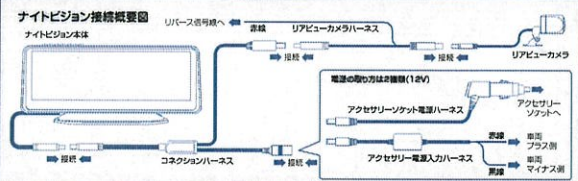

ナイトビジョンの基本的なパッケージになります。付属のラバーマットを本体スタンドに付け、ダッシュボード上に置くだけで簡単に固定することができます。あとは、電源をアクセサリソケットまたは車載プラス線・マイナス線に接続するだけ。

ナイトビジョンシステム + リアビューカメラ パッケージ

品番:NVS002
価格:¥54,000(税別)

ナイトビジョンの基本的なパッケージにリアビューカメラをセットしました。720ピクセルのカメラは、車両後方の人や物を約170°の角度で鮮明な映像を映し出します。また、カメラ本体はIP67の防水となっております。

ナイトビジョンシステム + ドライブレコーダー パッケージ

品番:NVS003
価格:¥65,000(税別)

ナイトビジョンの基本的なパッケージにドライブレコーダーをセットしました。ナイトビジョンの鮮明な映像をドライブレコーダー内のマイクロSDカードに保存します。ドライブレコーダー本体には2.7インチのTFT液晶画面を備えています。

BELiOF

ベロフジャパン株式会社 〒157-0071 東京都世田谷区千歳台4-30-11
TEL:03-3482-5461 FAX:03-3482-5462