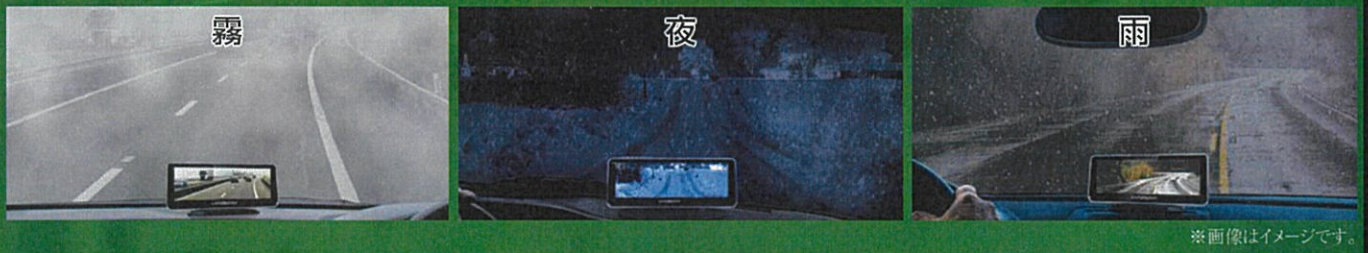

世界初!フルカラー液晶ナイトビジョンシステム

夜間運転中、道路前方が見づらいとき、対向車の明かりが強すぎて前が見えにくいとき、雨や霧で歩行者が見にくいときなど、このサブモニターを見れば、まるで昼間のように鮮明な明るさで確認することができます。

もう...夜・雨・霧時の運転は怖くない。
それが、車載用暗視モニター「Lanmodo ナイトビジョンシステム」

危険度が増す、夜間・霧・雨天時など約300m先の状況をフルカラーで確認できます。

ナイトビジョンシステムのラインナップは3種類

ナイトビジョン ベーシック パッケージ

ナイトビジョンシステム
+ リアビューカメラ パッケージ

ナイトビジョンシステム
+ ドライブレコーダー パッケージ

月明かりほどの
わずかな明かりがあれば
鮮明な映像を映し出します。

約300m先の道路状況まで、まるで昼間のように見ることができます。

ナイトビジョン ベーシック パッケージ

品番:NVS001
価格:¥46,000(税別)

ナイトビジョンの基本的なパッケージになります。付属のラバーマットを本体スタンドに付け、ダッシュボード上に置くだけで簡単に固定することができます。あとは、電源をアクセサリソケットまたは車載プラス線・マイナス線に接続するだけ。

ナイトビジョンシステム + リアビューカメラ パッケージ

品番:NVS002
価格:¥54,000(税別)

ナイトビジョンの基本的なパッケージにリアビューカメラをセットしました。720ピクセルのカメラは、車両後方の人や物を約170°の角度で鮮明な映像を映し出します。また、カメラ本体はIP67の防水となっております。