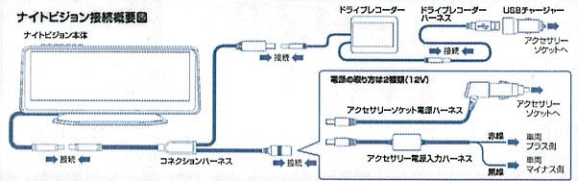

ナイトビジョンの基本的なパッケージになります。付属のラバーマットを本体スタンドに付け、ダッシュボード上に置くだけで簡単に固定することができます。あとは、電源をアクセサリソケットまたは車載プラス線・マイナス線に接続するだけ。

ナイトビジョンシステム + リアビューカメラ パッケージ

品番:NVS002
価格:¥54,000(税別)

ナイトビジョンの基本的なパッケージにリアビューカメラをセットしました。720ピクセルのカメラは、車両後方の人や物を約170°の角度で鮮明な映像を映し出します。また、カメラ本体はIP67の防水となっております。

ナイトビジョンシステム + ドライブレコーダー パッケージ

品番:NVS003
価格:¥65,000(税別)

ナイトビジョンの基本的なパッケージにドライブレコーダーをセットしました。ナイトビジョンの鮮明な映像をドライブレコーダー内のマイクロSDカードに保存します。ドライブレコーダー本体には2.7インチのTFT液晶画面を備えています。

BELiOF

ベロフジャパン株式会社 〒157-0071 東京都世田谷区千歳台4-30-11
TEL:03-3482-5461 FAX:03-3482-5462