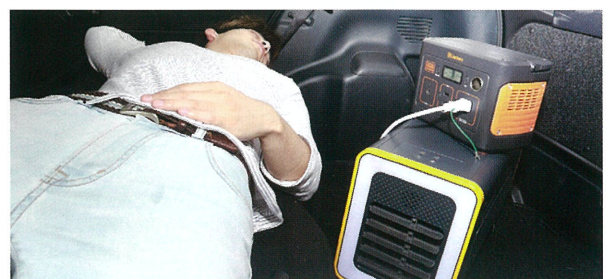

室外機と室内機一体

担げる パーソナルな エアコン

運べるスポットクーラー「ワイルドクーラー」

販売価格：29,800円（税込）

いいね!!
ポイント

1

持ち運べるコンパクトさ。
だから置きたい場所に置ける。

サイズ 214×525×290(mm) 重量 9.8kg

2

冷えるパーソナル空間。

冷却能力 293W (1000BTU) 吹出口約 15~17℃

3

ポータブル電源で、
使える場所は無限大。

車中泊、テント、倉庫、停電非常時など。

本製品仕様

サイズ：幅 214 x 高さ 290 x 奥行き 525 (mm)