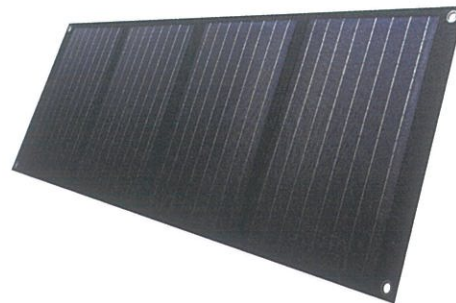

3タイプの入力方式

入力ポートも3通りに対応。
シーンに合わせてポータブル電源への充電方法を選べます。

AC アダプター

シガーソケット
アダプター

ソーラーパネル
(別売)

純正弦波

AC プラグは家庭用と同じ
「純正弦波」。
家庭で使うほとんどの電化製品に
使用することができます。

CYGNUS S100WB

SP-100B ソーラーパネル

ソーラーパネル CYGNUS S100WB

		ポート数	
型番	SP-100B		
商品コード	88221		
展開時サイズ (mm)	1530×480		
折りたたみ時サイズ (mm)	480×370		
重量 (kg)	4.0		
最大出力	100W		
出力	DCジャック (Φ5.5×2.1)	19V / 5.5A	
	USB-A	5V2.4A	×1
	USB-A (急速)	5V3A / 9V2A / 12V2A	×1
	USB Type-C	5V3A / 9V2A / 12V1.5A	×1
JAN コード	4976463882216		
希望小売価格	56,800円 (税込62,480円)		