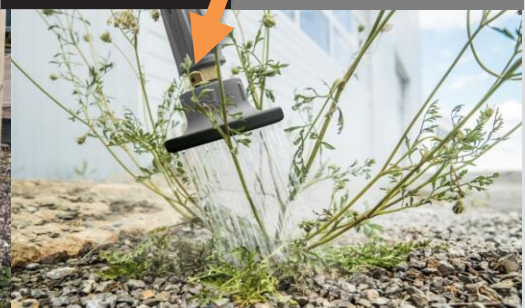

KÄRCHER 今注目の**温水除草システム**

レンタル開始！！

熱湯で草の根を
枯らします！

環境にやさしく、薬害の恐れもありません！

独自の方法による高温水
によって根のある地中も
温度を上げます。

2日後

温水除草システム

HDS 1000 BEタイヤ装着

温水除草のシステム一式をレンタルパックでご案内
(専用ノズル・自給セット他)

一緒に使用する
水タンクもレン
タルできます！

レンタルセット内容

高圧ホース

メリット①

環境に優しい

メリット②

安全な施工

メリット③

廃棄コストを抑制

除草剤を使用せずに、高い除草
効果のある、環境と人に優しい、
革新的な除草システムです。

作業者とノズルは距離があり、温水の
吐出時の跳ね返りも少なく安全に作業
ができます。

除草後の草は枯れて嵩（かさ）が
減ります。運搬・搬出の作業負荷、
産業廃棄物の量自体を減らせます。

※除草の他に温水洗浄機としても使用可能！

YUZEN

AUTO PARTS