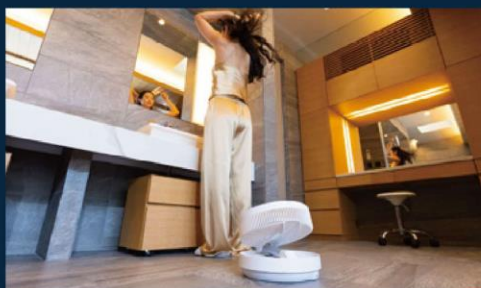

お風呂上がりの汗対策に