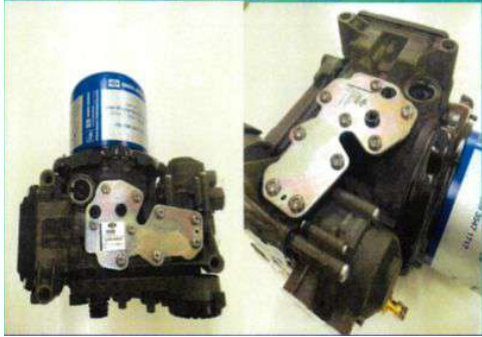

新製品情報

VOLVO TRUCKS エアドライヤー

ボルボトラック エアドライヤー (EAC2.5)

23779943/23690616/23166782/22858336/2
2820097/22242663/22169410/21931348/22
358797

クノールブレムゼ製 K214840N50

日野 車高調整レベリングバルブ・ソレノイドバルブ

例)型式:SH1EDD

・レベリングバルブ