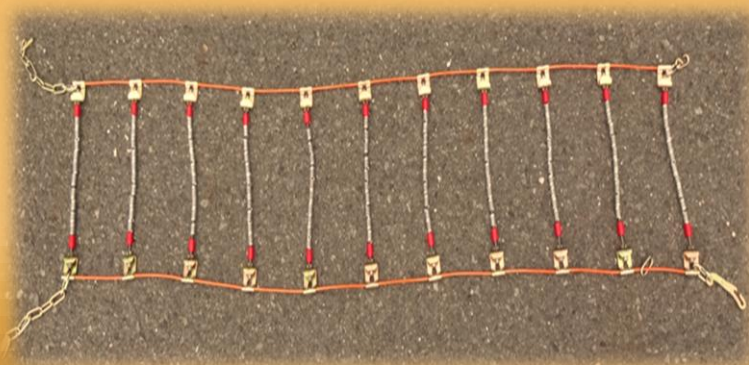

## e-チェーン

### 製品の特長:

ワイヤー&コイル形状のため  
静かで振動が少なく軽量！  
取付け、取り外しが容易！  
クロス部分コイルが回転し、均等化し  
耐久性向上！

例: タイヤサイズ: 245/70R19.5

JISチェーン重量: 19.1kg

e-チェーン重量: 8.1kg 軽量化57%

タイヤサイズ: トラック用として設定しております。  
(一部対応できないサイズがございます。)

専用バッグ  
・手袋付