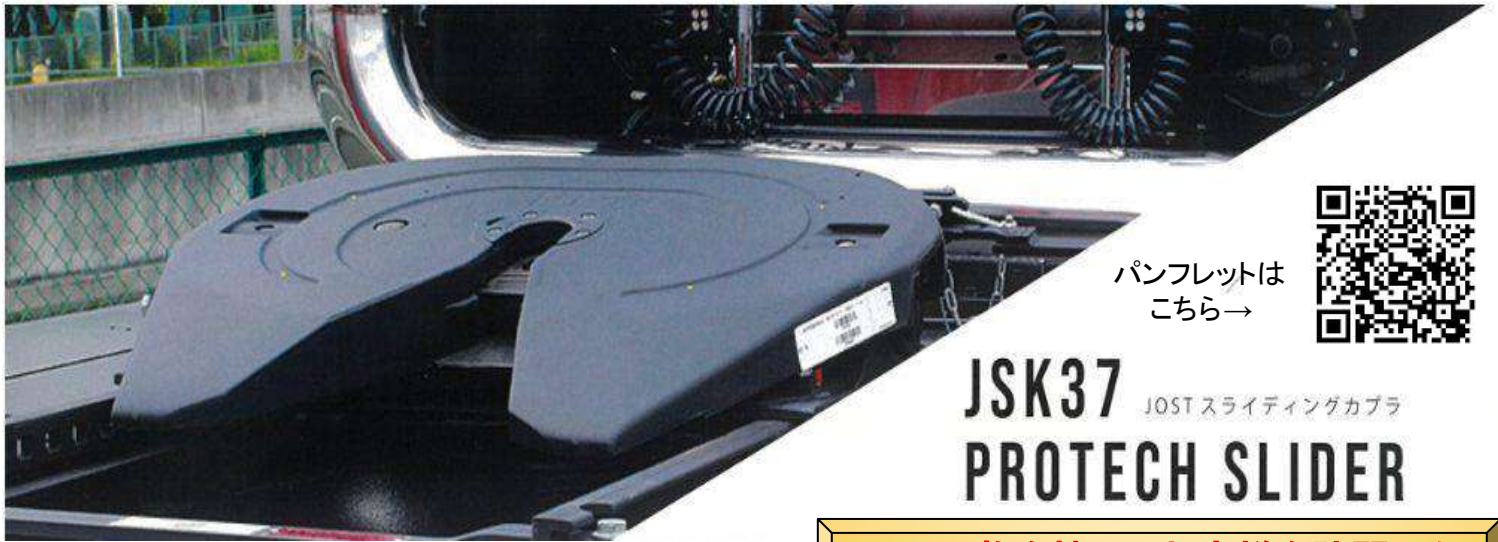

物流を支えるエキスパートを目指して

01

JOSTスライディングカプラ

パンフレットは
こちら→

JSK37 JOST スライディングカプラ
PROTECH SLIDER

トレーラーカプラで **世界No.1シェアのJOST製** 1軸式スライドカプラです。
カプラオフセット量を移動することにより異なる各種トレーラーと連結が可能。**3センサー搭載**で安全確認もスムーズになり、トレーラーの落下事故を防ぎます。